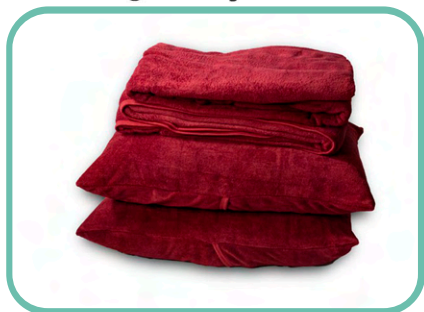

Jogo completo fleece (plush)