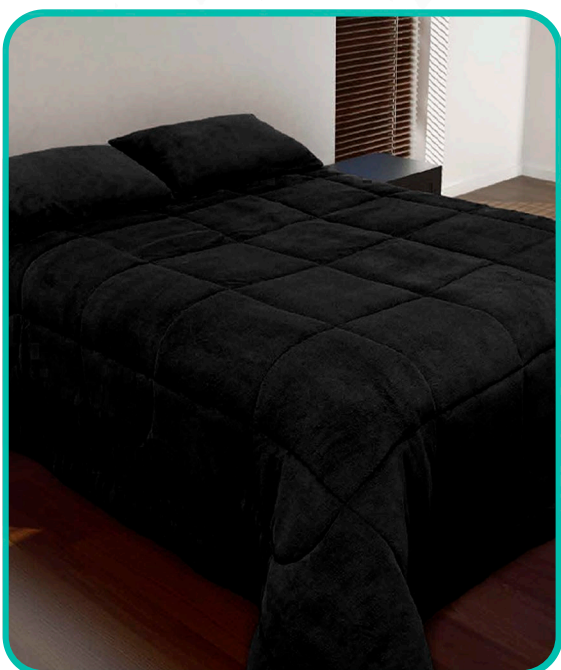

## Coberdrons Lisos - Forro Liso Plush ou com Sherpa Natural

Opções de Cores:

**Marrom**

**Verde Esmeralda**

**Chumbo**

**Preto**