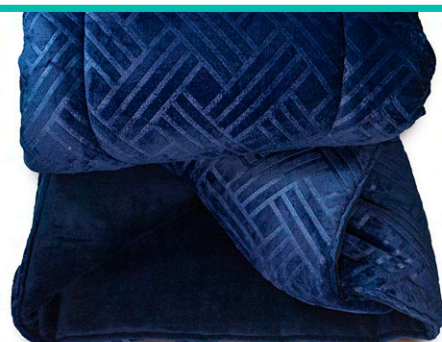

### Opções de Cores:

Com opção liso ou sherpa no mesmo tom da parte externa ou sherpa natural

Beige

Rosê

Chumbo

Azul Marinho

Bordô

Preto

# Coberdrons Alto Relevo - Forro Liso Plush ou com Sherpa

Opções de Cores:

**Bege**

**Bordô**

**Rosê**

**Cinza**

**Marrom**

**Azul Marinho**

# Coberdrons Alto Relevo - Forro Liso Plush ou com Sherpa

Opções de Cores:

Chumbo

Opções de Cores:

Rosê  
Ref: 730

Bordô  
Ref: 731

Marrom  
Ref: 732

Bege  
Ref: 704