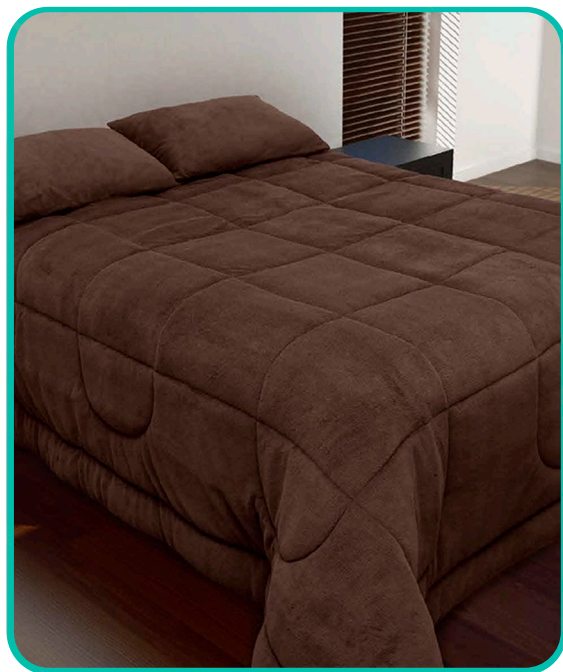

Coberdrons Lisos - Forro Liso Plush ou com Sherpa Natural

Opções de Cores:

Marrom