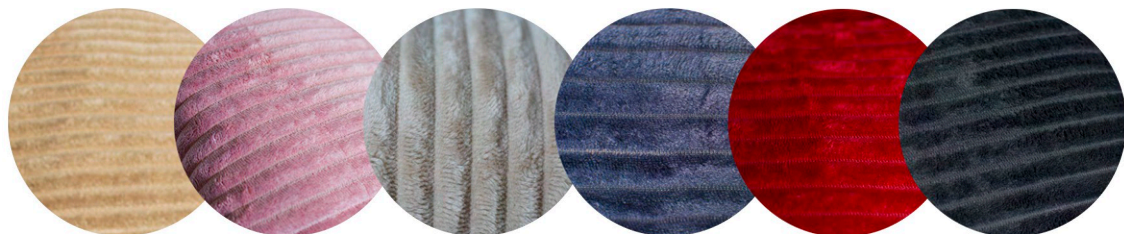

## Coberdrom Luster (canelado)

### Opções de Cores:

Com opção liso ou sherpa no mesmo tom da parte externa ou sherpa natural

Beige

Rosê

Chumbo

Azul Marinho

Bordô

Preto

Beige  
Ref: 704

Rosê  
Ref: 708

Chumbo  
Ref: 712

Azul Marinho  
Ref: 714

Bordô  
Ref: 726

Preto  
Ref: 728

# Coberdrons Alto Relevo - Forro Liso Plush ou com Sherpa

Opções de Cores:

**Bege**

**Bordô**

**Rosê**

**Cinza**

**Marrom**

**Azul Marinho**