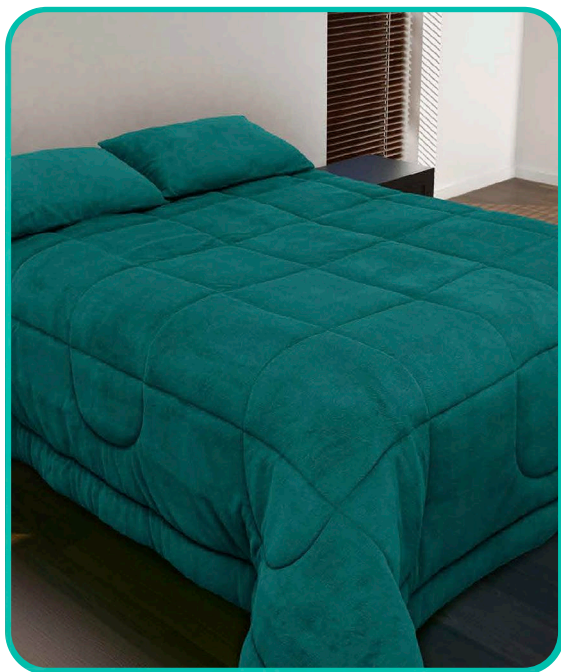

Verde Esmeralda