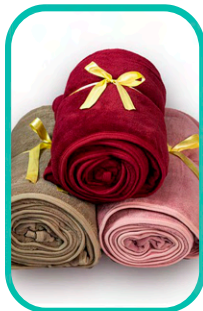

# Jogo De Lençol Plush - Mantas Plush Lisas - Fronhas Lisas

## Opções de Cores:

Jogo Lençol Plush

Jogo completo fleece (plush)

Mantas Lisas

Mantas Luster

Jogo completo fleece (plush)

Rosê  
Ref: 730

Vermelho  
Ref: 723